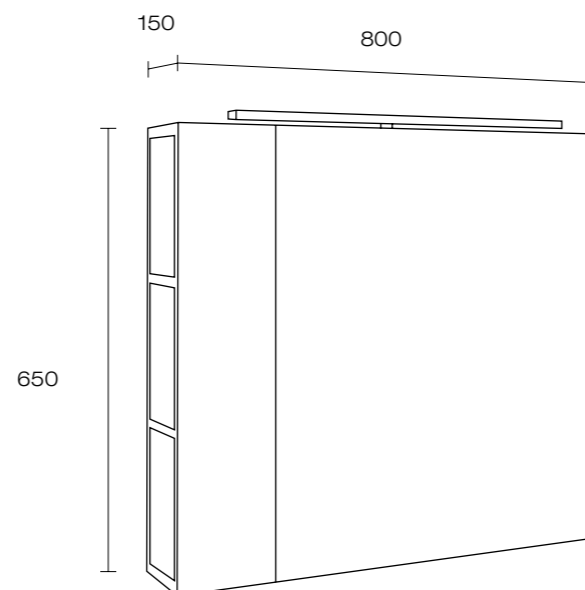

BEAN

Dimensioni / Sizes / Maße

800x650x150mm

Zona dedicata/ Zone / Zone

2 - 3

Consumo Energetico/ Energy Class / Energieklasse

A++

Classe di protezione/ Protection Class / Schutzklasse

IP44

Accessori/ accessories / accessoires / Zubehör