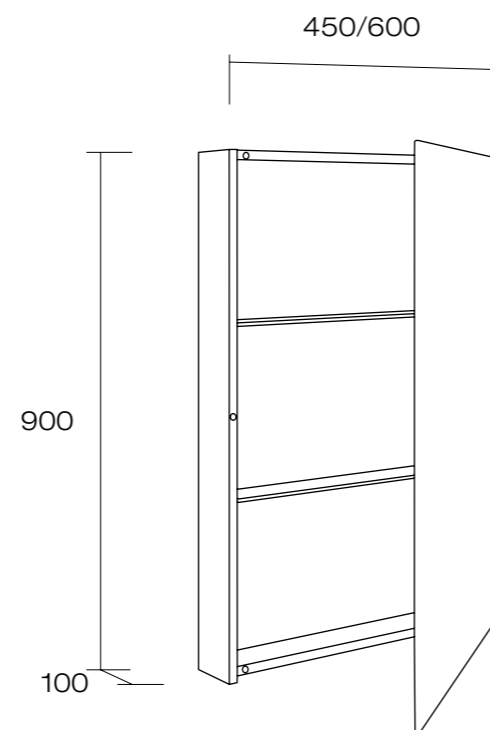

DOOR

Dimensioni / Sizes / Maße

450/600x900x100mm

Zona dedicata/ Zone/ Zone

2 - 3

Consumo Energetico/ Energy Class/ Energieklasse

A++

Classe di protezione/ Protection Class/ Schutzklasse

IP44

Accessori/ accessories / accessoires / Zubehör

Struttura: MFC grigio o bianco mm.16 classe E1 W100

Fianchi: Specchio mm.3 Mirox 3G, incollaggio con polimero sigillante MS

Anta: Specchio+Specchio (mm.3+3) Specchio Mirox 3G, incollaggio con polimero sigillante MS

Sicurezza Specchio: Pellicola di sicurezza interna antischeggia e antisfondamento

Cerniere: 125° con frenata integrata e regolazione tridirezionale

Attaccaglie: a pressione, in acciaio a regolazione bidirezionale con cover, portata 130 kg/ coppia

Ripiano: in vetro mm.6 con ferramenta in acciaio inox autobloccante

Illuminazione:
Alimentazione:

Frame: gray or white MFC mm.16 E1 W100

Hips: Mirror mm.3 Mirox 3G, gluing with MS polymer sealant

Door: Mirror+ Mirror (mm.3+3) mirror Mirox 3G, bonding with MS polymer sealant

Safety Mirror: Internal Safety film anti-splinter and anti-breaching

Hinges: 125° with integrated braking and three-way adjustment

Hangers: pressured steel hangers with bidirectional adjustment and cover, load bearing capacity 130kg/pair

Shelf: in 6 mm glass with self-locking mounting brackets

Lighting:
Power supply:

Structure: MFC gris ou blanc mm.16 classe E1 W100

Cotés: Miroir mm.3 Mirox 3G collage par polymère MS

Porte: Miroir + Miroir (mm.3+3) Mirox 3G, collage par polymère MS

Sécurité Miroir: Pellicule interne de sécurité anti-éclats et anti-brise

Charnières: 125° avec Soft-Close intégré et réglage en trois directions

Fixation: à pression, en acier avec réglage bidirectionnel, portée 130 kg/ paire

Etagère: en verre mm.6 ferrure de fixation autobloquantes en acier inoxydable

Eclairage:
Alimentation:

Korpus: grau oder weiß in MFC 16 mm Kategorie E1 W100

Seiten: Spiegel 3 mm Mirox 3G, feuchtigkeitsresistente Verleimung mit MS-Polymerkleber

Türe: Spiegel + Spiegel (3 + 3 mm) Mirox Spiegel 3G, Verleimung durch abdichtenden MS-Polymerkleber

Siegelschutz: interne Sicherheitsfolie zur Verhinderung von Splitterung und Bruch

Scharniere: 125° mit integrierter Dämpfung und dreidimensionaler Einstellung

Aufhängebeschläge: Druckguss, aus Stahl zur bidirektionalen Regulierung mit Abdeckkappen, Belastbarkeit 130 kg/ pro Paar

Einlegeboden: aus Glas 6 mm mit selbstsperrenden rostfreien Stahlschrauben

Beleuchtungssystem:
Stromversorgung: