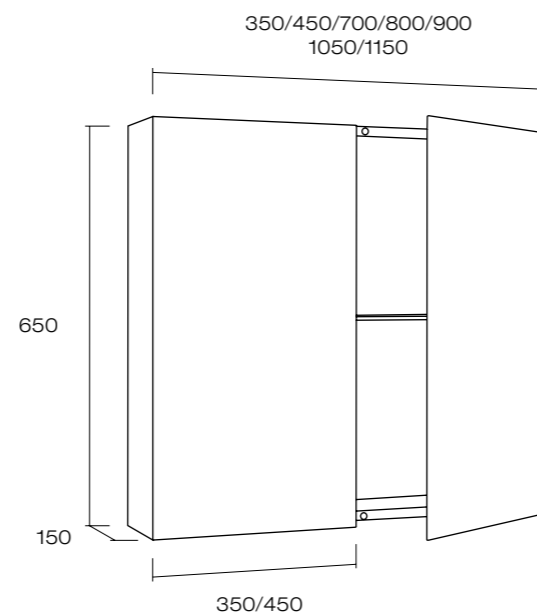

PENSILE

Dimensioni una e due ante/ Three and two doors sizes / Maße einer Türe und 2-türig
350/450/700/800/900x650x150

Dimensioni tre ante/ Three doors sizes / Maße 3-türig
1050/1150x650x150mm

Zona dedicata/ Zone / Zone
2 - 3

Consumo Energetico/ Energy Class / Energieklasse
A++

Classe di protezione/ Protection Class / Schutzklasse
IP44

Accessori/ accessories / accessoires / Zubehör

Struttura: MFC grigio o bianco mm.16 classe E1 W100

Fianchi: Specchio mm.3 Mirox 3G, incollaggio con polimero sigillante MS

Anta: Specchio+Supporto (mm.3+12) MFC grigio o bianco mm.12, Specchio Mirox 3G, incollaggio con polimero sigillante MS

Sicurezza Specchio: Pellicola di sicurezza posteriore antischeggia e antisfondamento

Cerniere: 105° regolazione tridirezionale

Attaccaglie: a pressione in acciaio regolazione bidirezionale con cover portata 130 kg/ coppia

Ripiano: in vetro mm.6 con ferramenta in acciaio inox autobloccante

Illuminazione:

Alimentazione:

Frame: gray or white MFC mm.16 E1 W100

Hips: Mirror mm.3 Mirox 3G, gluing with MS polymer sealant

Door: Mirror + Support (mm.3+12) MFC gray or white mm.12, mirror Mirox 3G, bonding with MS polymer sealant

Safety Mirror: Rear Safety film anti-splinter and anti-breaching

Hinges: 105 ° three-way adjustment

Hangers: pressured steel hangers with bidirectional adjustment and cover, load bearing capacity 130kg/pair

Shelf: in 6 mm glass with self-locking mounting brackets

Lighting:

Power supply:

Structure: MFC gris ou blanc mm.16 classe E1 W100

Cotés: Miroir mm.3 Mirox 3G collage par polymère MS

Porte: Miroir + Support (mm.3+12) Miroir Mirox 3G, collage avec polymère MS

Sécurité Miroir: Pellicule arrière de sécurité anti-éclats et anti-brise

Charnières: 105° réglage tridirectionnel

Fixation: à pression, en acier avec réglage bidirectionnel, portée 130 kg/ paire

Etagère: en verre mm.6 ferrure de fixation autobloquantes en acier inoxydable

Eclairage:

Alimentation:

Korpus: grau oder weiß in MFC 16 mm Kategorie E1 W100

Seiten: Spiegel 3 mm Mirox 3G, feuchtigkeitsresistente Verleimung mit MS-Polymerkleber

Türe: Spiegel + Platte (3 + 12 mm) in MFC grau oder weiß 12 mm, Mirox Spiegel 3G, Verleimung durch abdichtenden MS-Polymerkleber

Siegelschutz: Sicherheitsfolie auf der Rückseite zur Verhinderung von Splitterung und Bruch

Scharniere: 105° mit dreidimensionaler Einstellung

Aufhängebeschläge: Druckguss, aus Stahl zur bidirektionalen Regulierung mit Abdeckkappen, Belastbarkeit 130 kg/ pro Paar

Einlegeboden: aus Glas 6 mm mit selbstsperrenden rostfreien Stahlschrauben

Beleuchtungssystem: Stromversorgung: